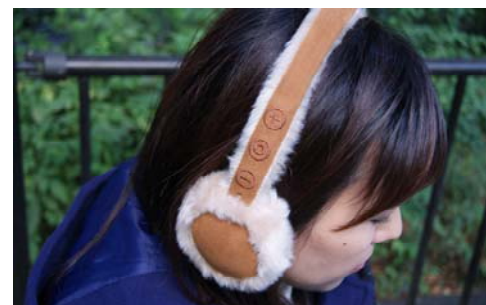

報道関係者各位

『かわいいだけじゃない！イヤマフタイプのヘッドホン』 今年のイチオシあったかヘッドアクセ！

ランドポート株式会社は、2015年11月上旬より「Music Earmuff Bluetooth」(ミュージック イヤマフ ブルートゥース)の販売を開始いたします。「Music Earmuff Bluetooth」は冬の定番アイテムとして毎年ご好評いただいている人気商品です。接続コードがいらぬワイヤレス仕様なので煩わしいコードのからまりがありません。スマホや音楽プレーヤーをバッグやポケットに入れたままでも再生することができます。見た目はまったくおしゃれなイヤマフと変りなし！ふわふわとしたボリューム感のあるフォルムがキュートで耳もとをおしゃれに飾ります。

■ワイヤレス&リモコン機能

接続コードが必要ないのでからまったり断線したりする心配なし。
スマートフォンなどの機器もバッグやポケットに入れたままでもOK。
ヘッドホン本体で「音量調節」「再生」「一時停止」「曲を進める」などの操作ができます。

■定評のある高音質設計

見た目のかわいらしさにもかかわらず、音質はヘッドホン専門誌でも高評価！

■今までなかったオシャレなデザインのワイヤレスヘッドホン(Bluetooth)

女性向きデザインで、色もキャメルとブラックの2色展開。どんなスタイルにも合わせやすく幅広い年齢層にお使いいただけるシンプルなデザインです。

■プレゼントアイテムとしてぴったり！

「え〜これで音楽が聴けちゃうの?!」と喜ばれること間違いなし！誕生日やクリスマスプレゼントなどに超お勧めです！

■対応機種

- ・iPhone6S/ 6S Plus/6/6 Plus/ 5S/5/4S/4
- ・Android スマートフォン
- ・Bluetooth 対応音楽携帯プレーヤー