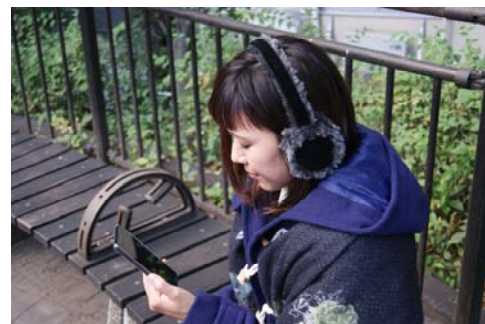

報道関係者各位

『かわいいだけじゃない！イヤマフタイプのヘッドホン』 今年のイチオシあったかヘッドアクセ！

ランドポート株式会社は、2015年11月上旬より「Music Earmuff Bluetooth」(ミュージック イヤマフ ブルートゥース)の販売を開始いたします。「Music Earmuff Bluetooth」は冬の定番アイテムとして毎年ご好評いただいている人気商品です。接続コードがいらぬワイヤレス仕様なので煩わしいコードのからまりがありません。スマホや音楽プレーヤーをバッグやポケットに入れたままでも再生することができます。見た目はまったくおしゃれなイヤマフと変りなし！ふわふわとしたボリューム感のあるフォルムがキュートで耳もとをおしゃれに飾ります。

■ワイヤレス&リモコン機能

接続コードが必要ないのでからまったり断線したりする心配なし。
スマートフォンなどの機器もバッグやポケットに入れたままでもOK。
ヘッドホン本体で「音量調節」「再生」「一時停止」「曲を進める」などの操作ができます。

■定評のある高音質設計

見た目のかわいらしさにもかかわらず、音質はヘッドホン専門誌でも高評価！

■今までなかったオシャレなデザインのワイヤレスヘッドホン(Bluetooth)